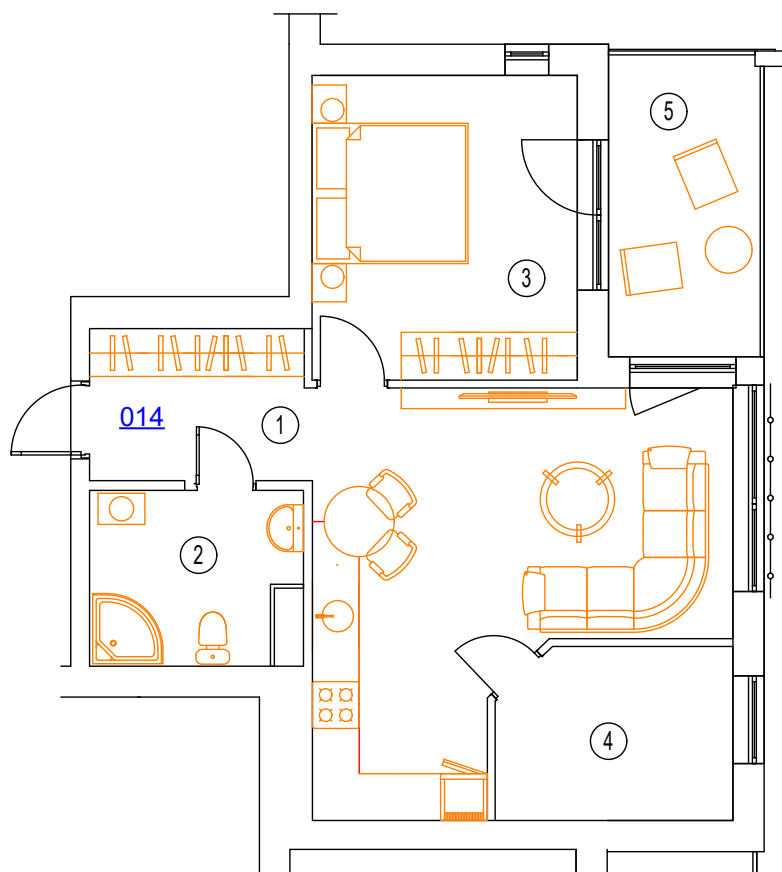

Dzīvoklis 014

| Nr. plānā | Telpas nosaukums | Platība m ² |
|-----------|--|------------------------|
| 1 | Priekštelpa, viesistaba, virtuves zona | 31,4 |
| 2 | Dušas telpa, tualete | 7,1 |
| 3 | Istaba | 13,3 |
| 4 | Istaba | 6,2 |
| 5 | Balkons | 7,8 |
| | Kopējā platība | 65,8 |