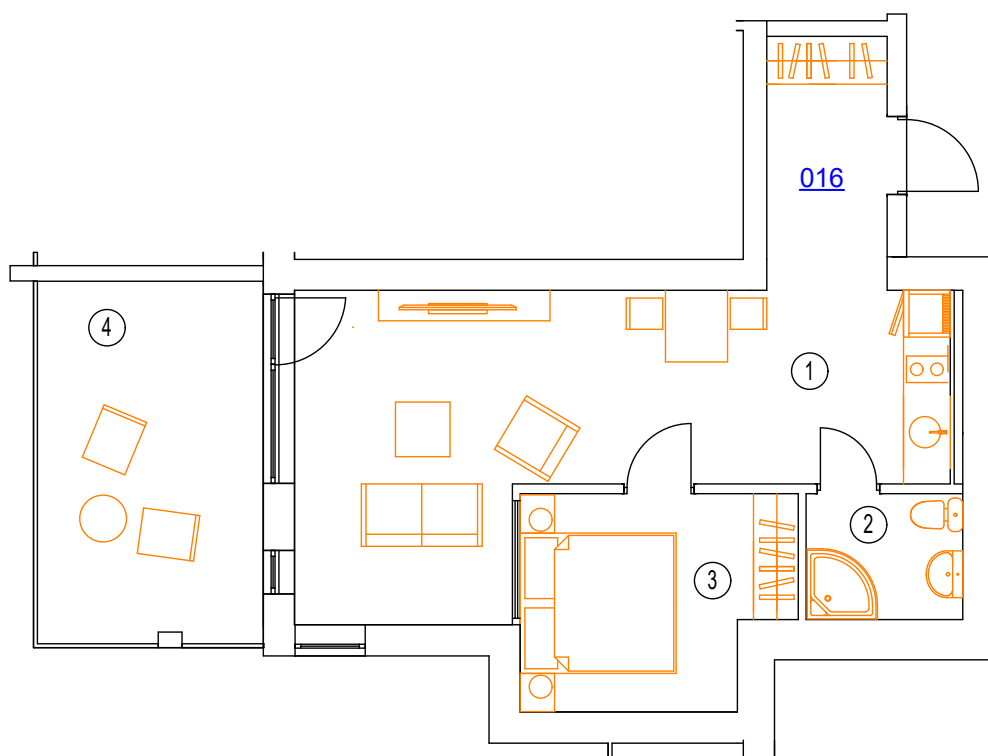

Dzīvoklis 016

Nr. plānā	Telpas nosaukums	Platība m ²
1	Priekštelpa, viesistaba, virtuves zona	32,0
2	Dušas telpa, tualete	3,0
3	Istaba	9,1
4	Balkons	14,8
	Kopējā platība	58,9